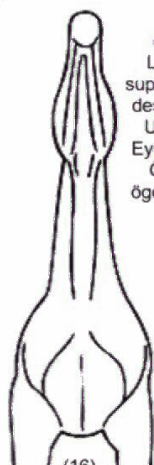

**Signalement:**  
Abzeichen, Full description  
Signalement, Segni particolari

Head: skjuten stjärn

Chipsnr 752098200004928

**Födelseland och födelsedatum:**  
Land und Datum der Geburt  
Country and date of birth  
Pays et année de naissance  
Paese e anno di nascita

TRANSPONDER

(12) Côté droit  
Right side  
Höger sida

(13) Côté gauche  
Left side  
Vänster sida

(14) Ligne supérieure des yeux  
Upper Eye level  
Övre ögonhöjd

(17) Nez  
Muzzle

(15) Antérieurs vue postérieure  
Fore - Rear view  
Framben - bakifrån

Gauche  
Left  
Vänster

Droit  
Right  
Höger

(16) Encolure vue inférieure  
Neck  
Lower view  
Hals underifrån

(18) Postérieures vue postérieure  
Hind - Rear view  
Bakben - bakifrån

Gauche  
Left  
Vänster